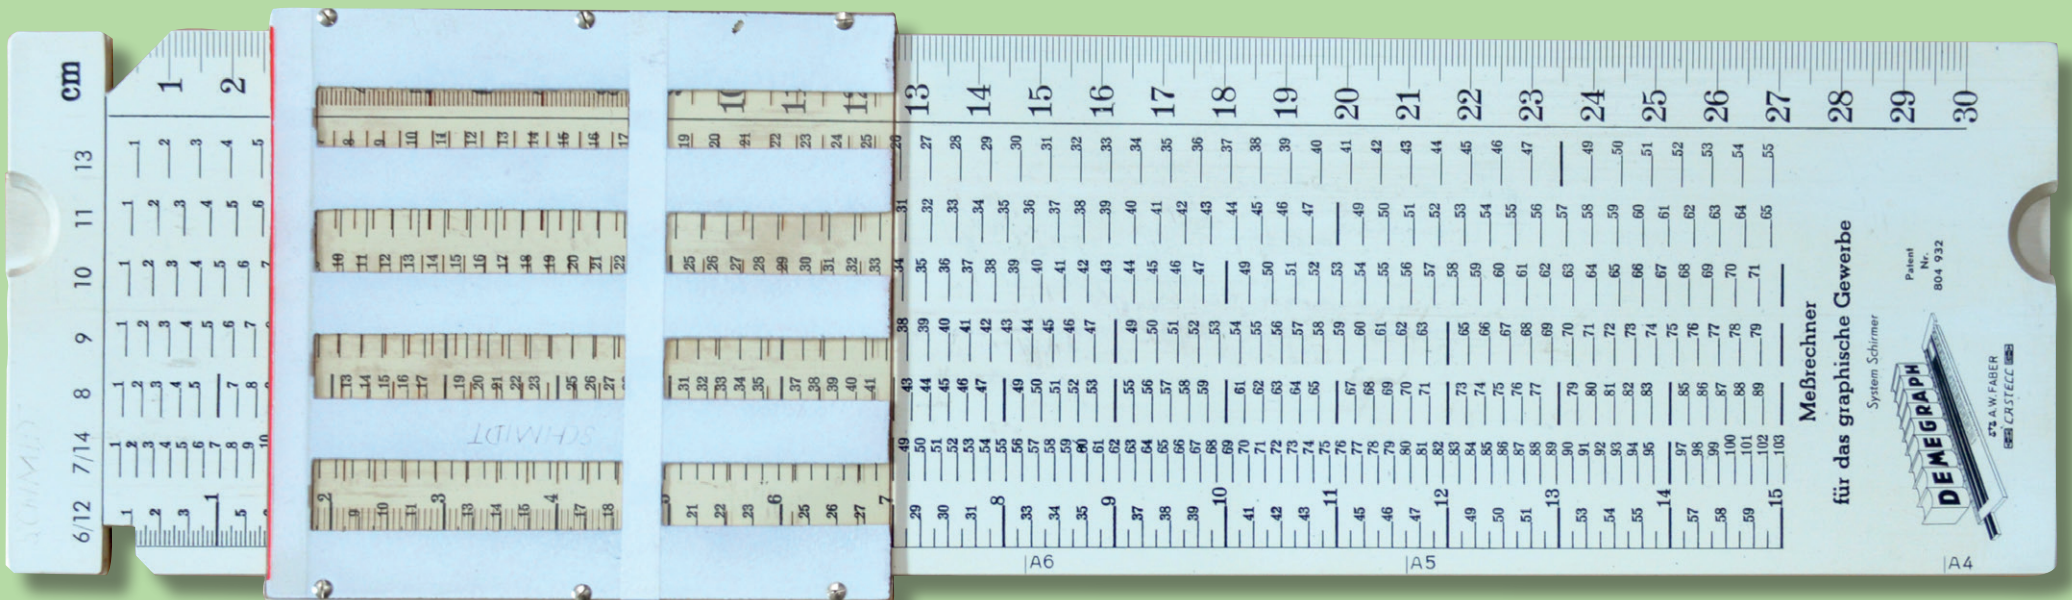

Faber Castell 2/66d (33 cm)

Variante 2/66e (33 cm)