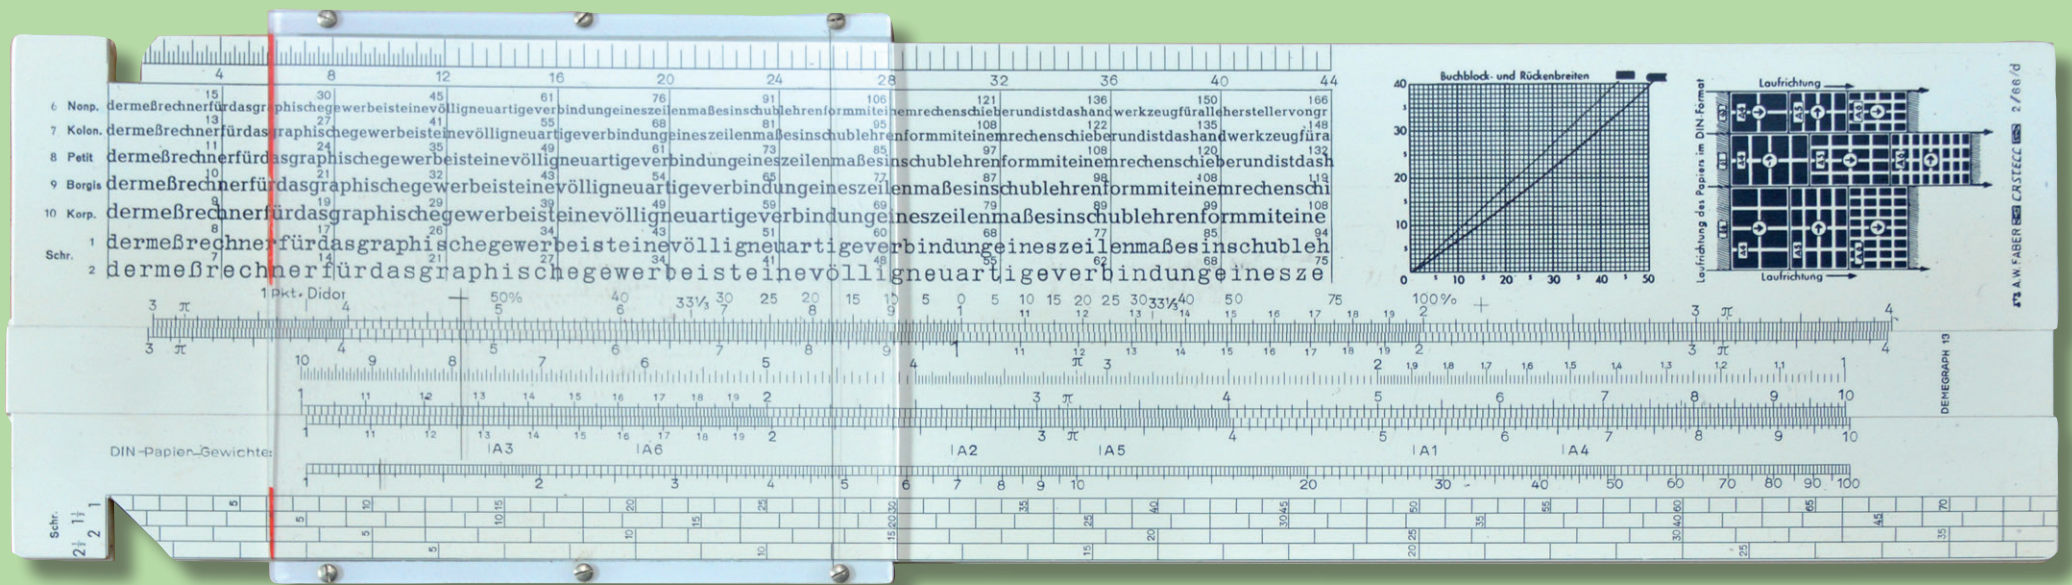

Faber Castell 2/66d (33 cm)

Variante 2/66e (33 cm)